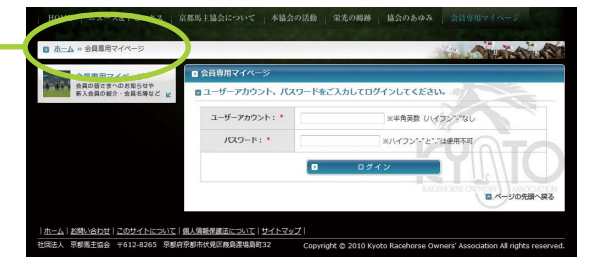

※「HOME」を押すと、どのページからでもトップページに戻ります。

②ニュース&トピックス

本会についての最新ニュースを順次更新します。

③京都馬主協会について

本会の概要、会長挨拶を掲載しています。

④本協会の活動

各委員会、福祉支援活動、会員親睦活動を紹介しています。

お問い合わせ

ここから受け付けています。

http://www.kyotouma.or.jp/

社団法人京都馬主協会

検索

で、ぜひ検索してみてください

本会のホームページの情報提供は、大きく分けて7つあります(①~⑦)をご参照ください。

⑤栄光の蹄跡

本会会員さまの勝鞍を掲載。毎週更新します。重賞競走、特別競走、一般競走に分けて、掲載しています。

⑥協会のあゆみ

本会の沿革を掲載しています。

⑦会員専用マイページ

会員さまへの情報提供を行います。このページに進むには、会員の皆さま固有の「ユーザーアカウント」「パスワード」が必要です。すでに4月上旬に、皆さまにご郵送でお知らせしています。

ナビゲーション

どのページを表示しているかがひと目で分かります。

文字の大きさ

小・中・大のボタンで変更できます。